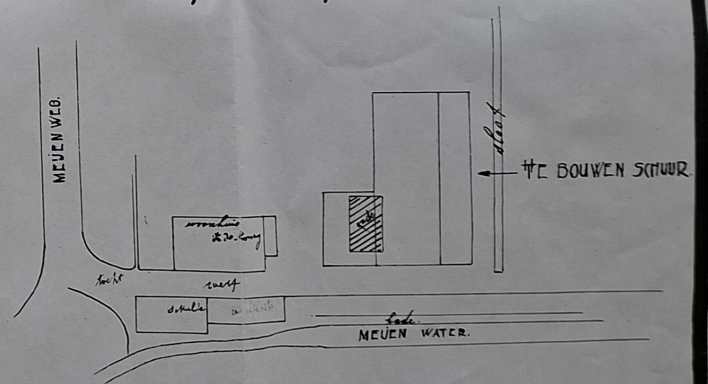

ONTWERP VAN EEN VEESTALLING MET AUTO GARAGE VOOR DEN HEER K. DE KONING.
IN DE MEIJE GEMEENTE BODEGRAVEN.

DOORSNEDE.

LANGS DOORSNEDE.

SCHAAL 1:4.100.

SITUATIE SCHAAL 1:500.

PLATTE GROND.