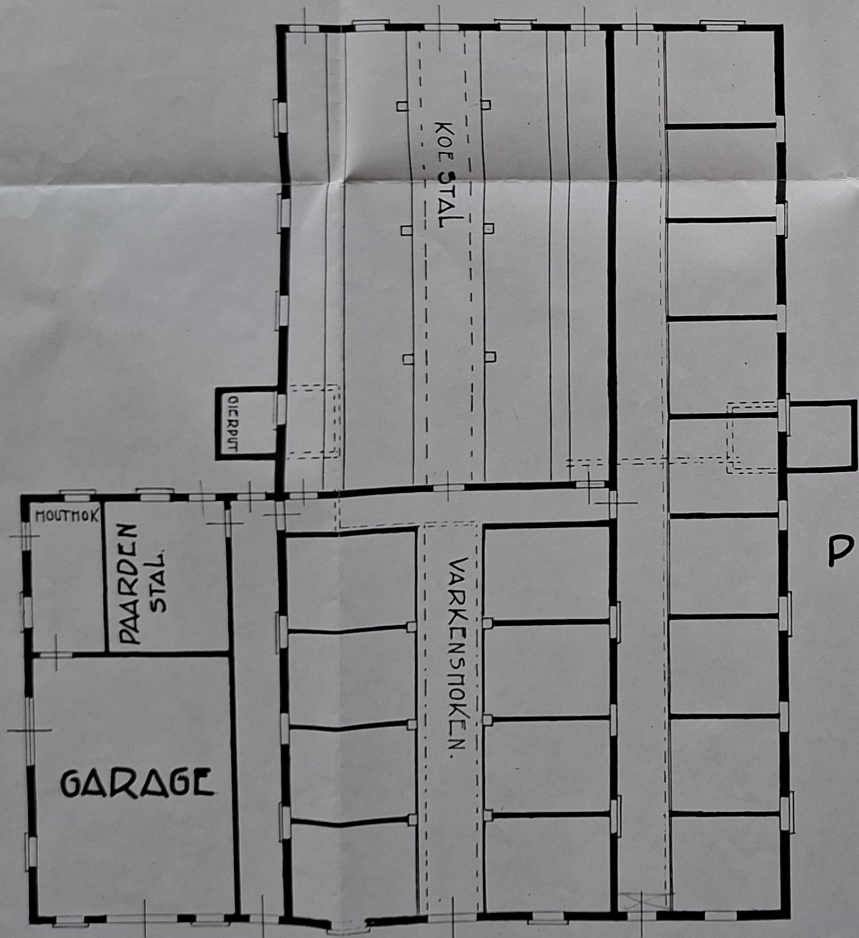

ONTWERP VAN EEN VEESTALLING MET AUTO GARAGE VOOR DEN HEER K. DE KONING.
IN DE MEIJE GEMEENTE BODEGRAVEN.

DOORSNEDE.

LANGS DOORSNEDE.

SCHAAL 1:4.100.

SITUATIE SCHAAL 1:500.

PLATTE GROND.