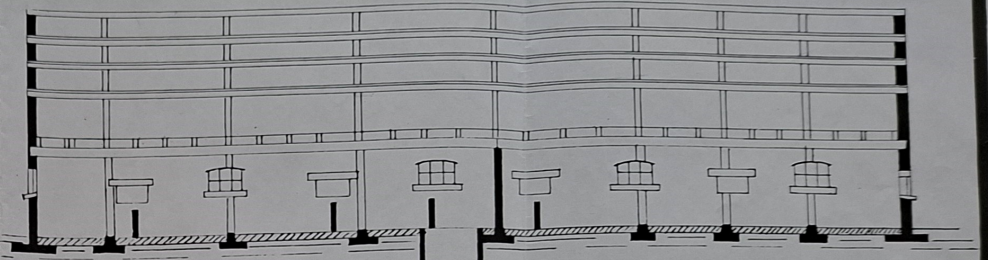

ONTWERP VAN EEN VEESTALLING MET AUTO GARAGE VOOR DEN HEER K. DE KONING.
IN DE MEIJE GEMEENTE BODEGRAVEN.

DOORSNEDE.

LANGS DOORSNEDE.

SCHAAL 1:4.100.

SITUATIE SCHAAL 1:500.

PLATTE GROND.